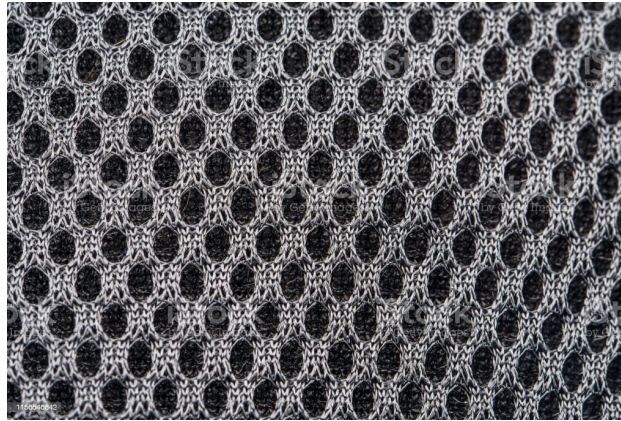

**#B28D93**

**FROSTED CAFÉ (2098-70)**

**DRAGONFLY (AF-510)**

**ONYX**

**#675D5A**

**#D99669**

**MATERIAL**

NEW BALANCE 2002R

AIR FORCE 1

Lace

Mesh

Leather

AUTRY

AXEL ARIGATO BEIGE PYRO SNEAKERS

Rubber

Suede